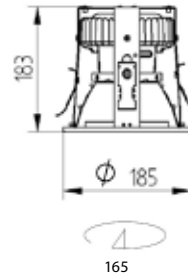

## DL 185 FORTIMO LED DLM

Index no.	Lamp	Weight
0000-002577.118E	EVG, 1x18W /840	2,60 kg
0000-002577.119E	EVG, 1x19W /830	2,60 kg
0000-002577.132E	EVG, 1x32W /840	2,60 kg
0000-002577.136E	EVG, 1x36W /830	2,60 kg