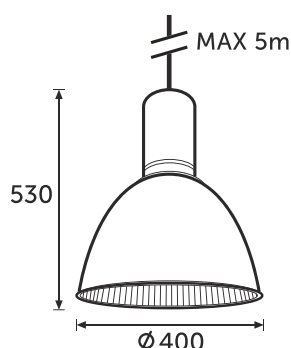

BOSS XXL

HIGH BAY

Profesjonalna oprawa przemysłowa wisząca typu HIGH BAY, wykonana ze stali oraz aluminium.

Posiada wysokowydajny moduł LED.

Standardowa długość zawiesi wynosi 2,5m.

Szerokie spektrum zastosowań w wysokich pomieszczeniach:

- restauracje,
- sklepy, salony odzieżowe,
- hale fabryczne,
- hale magazynowe,
- warsztaty,
- lofty.

Nr katalogowy	Nazwa artykułu	Trzonek	Moc (W)	Nr katalogowy	Nazwa artykułu	Trzonek	Moc (W)
	BOSS XXL LED	LED	9-58	200.135	BOSS XXL VVG - korpus	E27	70
200.126	BOSS XXL VVG - korpus	HIT/G12	35	200.136	BOSS XXL VVG - korpus	E27	150
200.127	BOSS XXL VVG - korpus	HIT/G12	70	200.137	BOSS XXL EVG - korpus	E27	70
200.128	BOSS XXL VVG - korpus	HIT/G12	150	200.138	BOSS XXL EVG - korpus	E27	150
200.129	BOSS XXL EVG - korpus	HIT/G12	35	200.139	BOSS XXL EVG - korpus	TC-DE/G24	18
200.130	BOSS XXL EVG - korpus	HIT/G12	50	200.140	BOSS XXL EVG - korpus	TC-DE/G24	26
200.131	BOSS XXL EVG - korpus	HIT/G12	70	200.141	BOSS XXL EVG - korpus	TC-DE/G24	42
200.132	BOSS XXL EVG - korpus	HIT/G12	150	200.142	Artemida – korpus	E27	
200.133	BOSS XXL EVG - korpus	S DW-TG	50	200.143	Klosz aluminiowy		
200.134	BOSS XXL EVG - korpus	S DW-TG	100	200.144	Klosz poliwęglanowy		