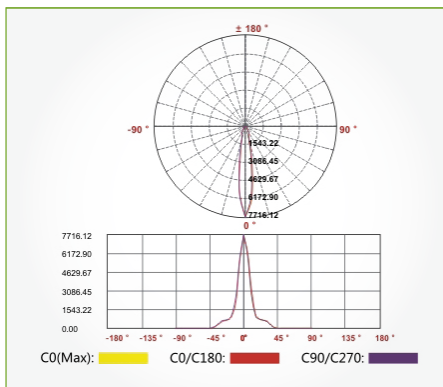

MESSA

LED SPOT

KEY DATA

Wymiary:	147x102x258mm
Materiał:	Aluminium
Kolorystyka:	Biały/Czarny
Żywotność:	50 000 h

TECHNICAL DATA

Moc maksymalna:	50W
CCT:	2700K/3000K/4000K
CRI:	90
Kąt świecenia:	15°/24°/36°

Nowoczesny naświetlacz LED przeznaczony do montażu na szynoprzewodzie.

Obudowa wykonana z aluminium, najwyższej jakości energooszczędne moduły LED COB: Voschloch Schabe lub Philips dające perfekcyjne i równomierne światło (CRI 90).

ILLUMINANCE AT A DISTANCE

Distance (m)	Center Beam LUX		Beam Width (V x H)	
	V	H	V	H
2m	4462.50 LUX	4462.50 LUX	0.9m	0.9m
4m	1115.63 LUX	1115.63 LUX	1.7m	1.8m
6m	495.83 LUX	495.83 LUX	2.6m	2.7m
8m	278.91 LUX	278.91 LUX	3.5m	3.5m
10m	178.50 LUX	178.50 LUX	4.3m	4.4m
12m	123.96 LUX	123.96 LUX	5.2m	5.3m