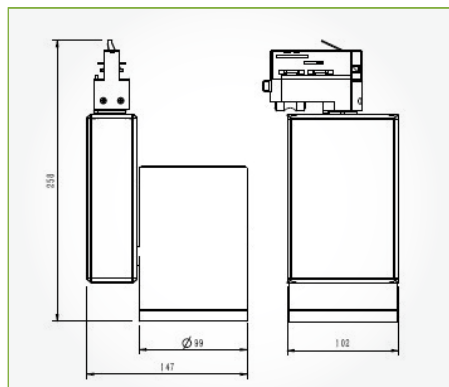

MESSA

LED SPOT

KEY DATA

Wymiary:	147x102x258mm
Materiał:	Aluminium
Kolorystyka:	Biały/Czarny
Żywotność:	50 000 h

TECHNICAL DATA

Moc maksymalna:	50W
CCT:	2700K/3000K/4000K
CRI:	90
Kąt świecenia:	15°/24°/36°

ILLUMINANCE AT A DISTANCE

Distance (m)	Center Beam LUX		Beam Width (V x H)	
	V	H	V	H
2m	4462.50 LUX	4462.50 LUX	0.9m	0.9m
4m	1115.63 LUX	1115.63 LUX	1.7m	1.8m
6m	495.83 LUX	495.83 LUX	2.6m	2.7m
8m	278.91 LUX	278.91 LUX	3.5m	3.5m
10m	178.50 LUX	178.50 LUX	4.3m	4.4m
12m	123.96 LUX	123.96 LUX	5.2m	5.3m