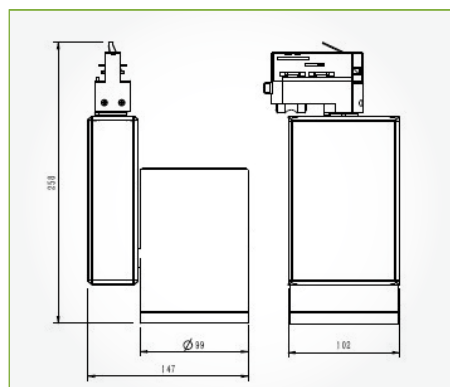

MESSA

LED SPOT

KEY DATA

Wymiary:	147x102x258mm
Materiał:	Aluminium
Kolorystyka:	Biały/Czarny
Żywotność:	50 000 h

TECHNICAL DATA

Moc maksymalna:	50W
CCT:	2700K/3000K/4000K
CRI:	90
Kąt świecenia:	15°/24°/36°

ILLUMINANCE AT A DISTANCE

Distance (m)	Center Beam LUX		Beam Width (V x H)	
	Center Beam LUX	Beam Width V x H	Beam Width V x H	Beam Width V x H
2m	4462.50 LUX	0.9m x 0.9m	0.9m	0.9m
4m	1115.63 LUX	1.7m x 1.8m	1.7m	1.8m
6m	495.83 LUX	2.6m x 2.7m	2.6m	2.7m
8m	278.91 LUX	3.5m x 3.5m	3.5m	3.5m
10m	178.50 LUX	4.3m x 4.4m	4.3m	4.4m
12m	123.96 LUX	5.2m x 5.3m	5.2m	5.3m