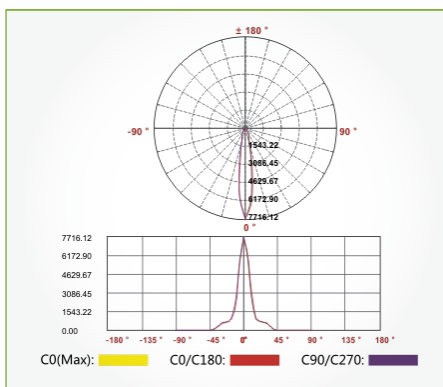

MESSA

LED SPOT

KEY DATA

Wymiary:	147x102x258mm
Materiał:	Aluminium
Kolorystyka:	Biały/Czarny
Żywotność:	50 000 h

TECHNICAL DATA

Moc maksymalna:	50W
CCT:	2700K/3000K/4000K
CRI:	90
Kąt świecenia:	15°/24°/36°

ILLUMINANCE AT A DISTANCE

Distance (m)	Center Beam LUX		Beam Width (V x H)	
	Center Beam LUX	Beam Width V x H	Beam Width V x H	Beam Width V x H
2m	4462.50 LUX	0.9m x 0.9m	0.9m	0.9m
4m	1115.63 LUX	1.7m x 1.8m	1.7m	1.8m
6m	495.83 LUX	2.6m x 2.7m	2.6m	2.7m
8m	278.91 LUX	3.5m x 3.5m	3.5m	3.5m
10m	178.50 LUX	4.3m x 4.4m	4.3m	4.4m
12m	123.96 LUX	5.2m x 5.3m	5.2m	5.3m