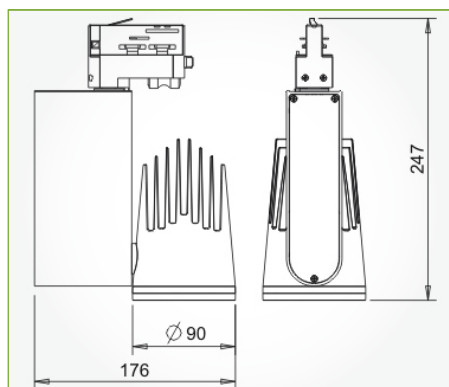

## LED SPOT

### KEY DATA

Wymiary:	176x90x247 mm
Materiał:	Aluminium
Kolorystyka:	Biały/Szary/Czarny
Żywotność:	50 000 h

### TECHNICAL DATA

Moc maksymalna:	42W
CCT:	2700K/3000K/4000K
CRI:	90
Kąt świecenia:	15°/24°/36°

Nowoczesny naświetlacz LED przeznaczony do montażu na szynoprzewodzie.

Obudowa wykonana z aluminium, najwyższej jakości energooszczędne moduły LED COB: Voschloch Schabe lub Philips dające perfekcyjne i równomierne światło (CRI 90).

ILLUMINANCE AT A DISTANCE	
Center Beam LUX	Beam Width V H
1603.12 LUX	1.2m 1.2m
400.78 LUX	2.4m 2.4m
178.12 LUX	3.6m 3.7m
100.19 LUX	4.8m 4.9m
64.12 LUX	6.0m 6.1m
44.53 LUX	7.2m 7.3m

Vert.Spread: 33.6 Horiz.Spread: 34