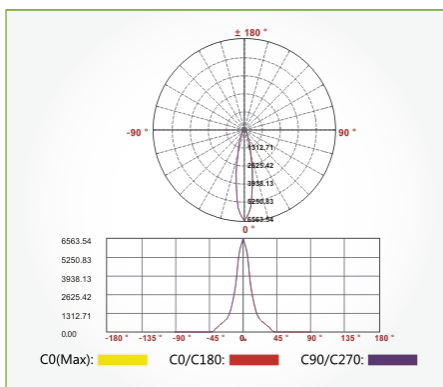

SZEROKIE SPEKTRUM ZASTOSOWAŃ:

- handel: oświetlenie ekspozycji, witryny sklepów, oświetlenie regałów, oświetlenie akcentujące,
- hotele, urzędy, biura: oświetlenie akcentujące, ciągi komunikacyjne, recepcje, restauracje, bary,
- oświetlenie architektoniczne: oświetlenie akcentujące, salony, muzea, galerie, mieszkania,
- domy: oprawy sufitowe,
- jako opcja dostępna wersja na bazie do bezpośredniego montażu na ścianie oraz sufity.