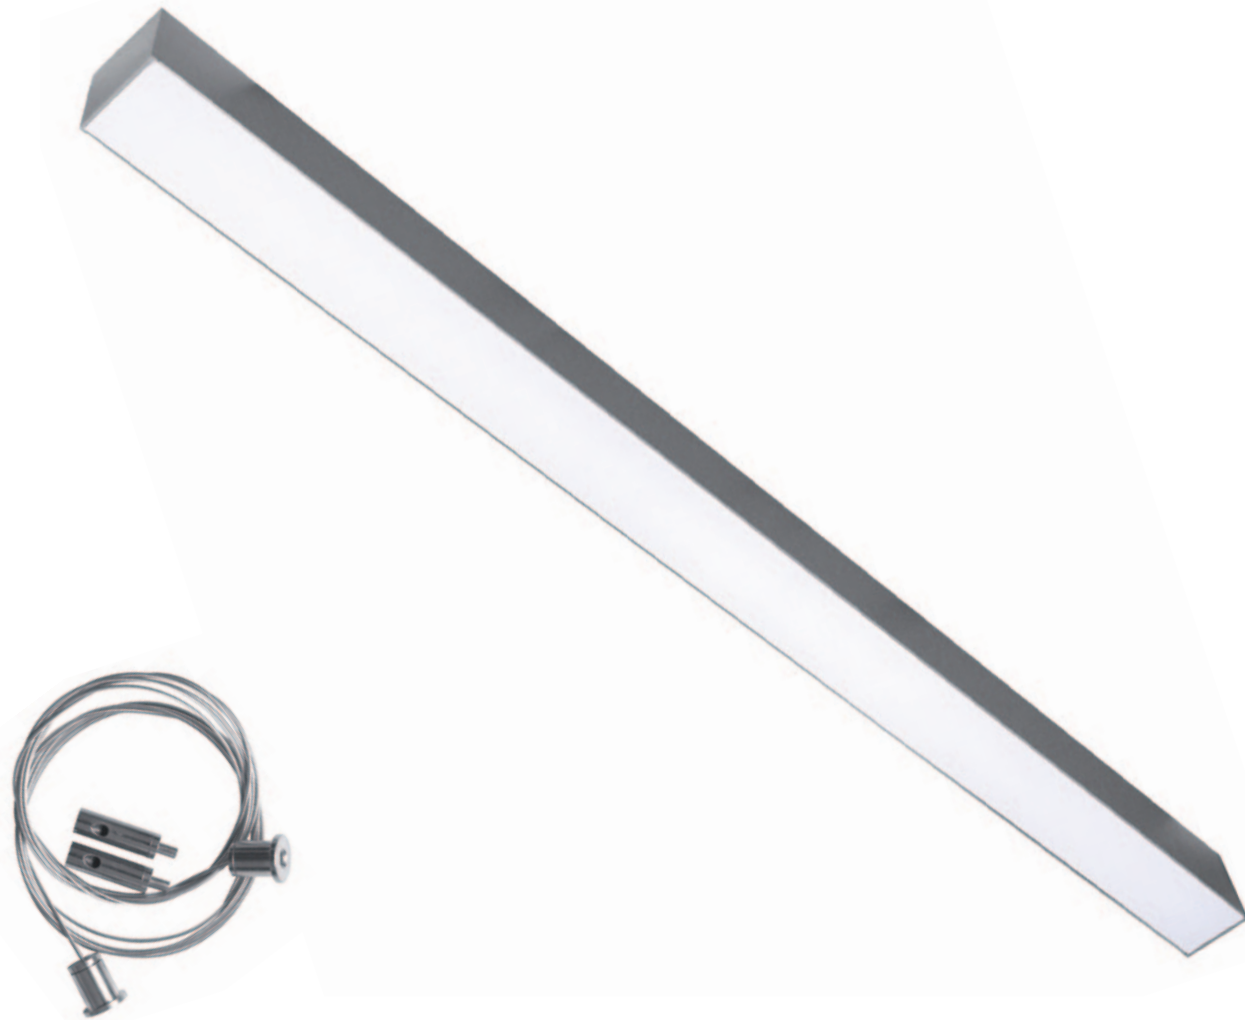

BOSS

PRO LED LINE

Nowoczesna oprawa LED

wykonana z wysokiej jakości profilu aluminiowego.

Dystrybucja światła realizowana jest poprzez przesłonę wykonaną z opalu lub akrylu.

Istnieje możliwość łączenia opraw w ciągi i budowania energooszczędnych instalacji oświetleniowych łatwych w konfiguracji i montażu.

BOSS

MODUL LED

Klasyczna kwadratowa oprawa LED

o wysokiej skuteczności świetlnej przeznaczona do pomieszczeń biurowych.

Oprawa wykonana jest z aluminium, wyposażona w przesłonę z tworzywa sztucznego gwarantującą równomierną dystrybucję światła.